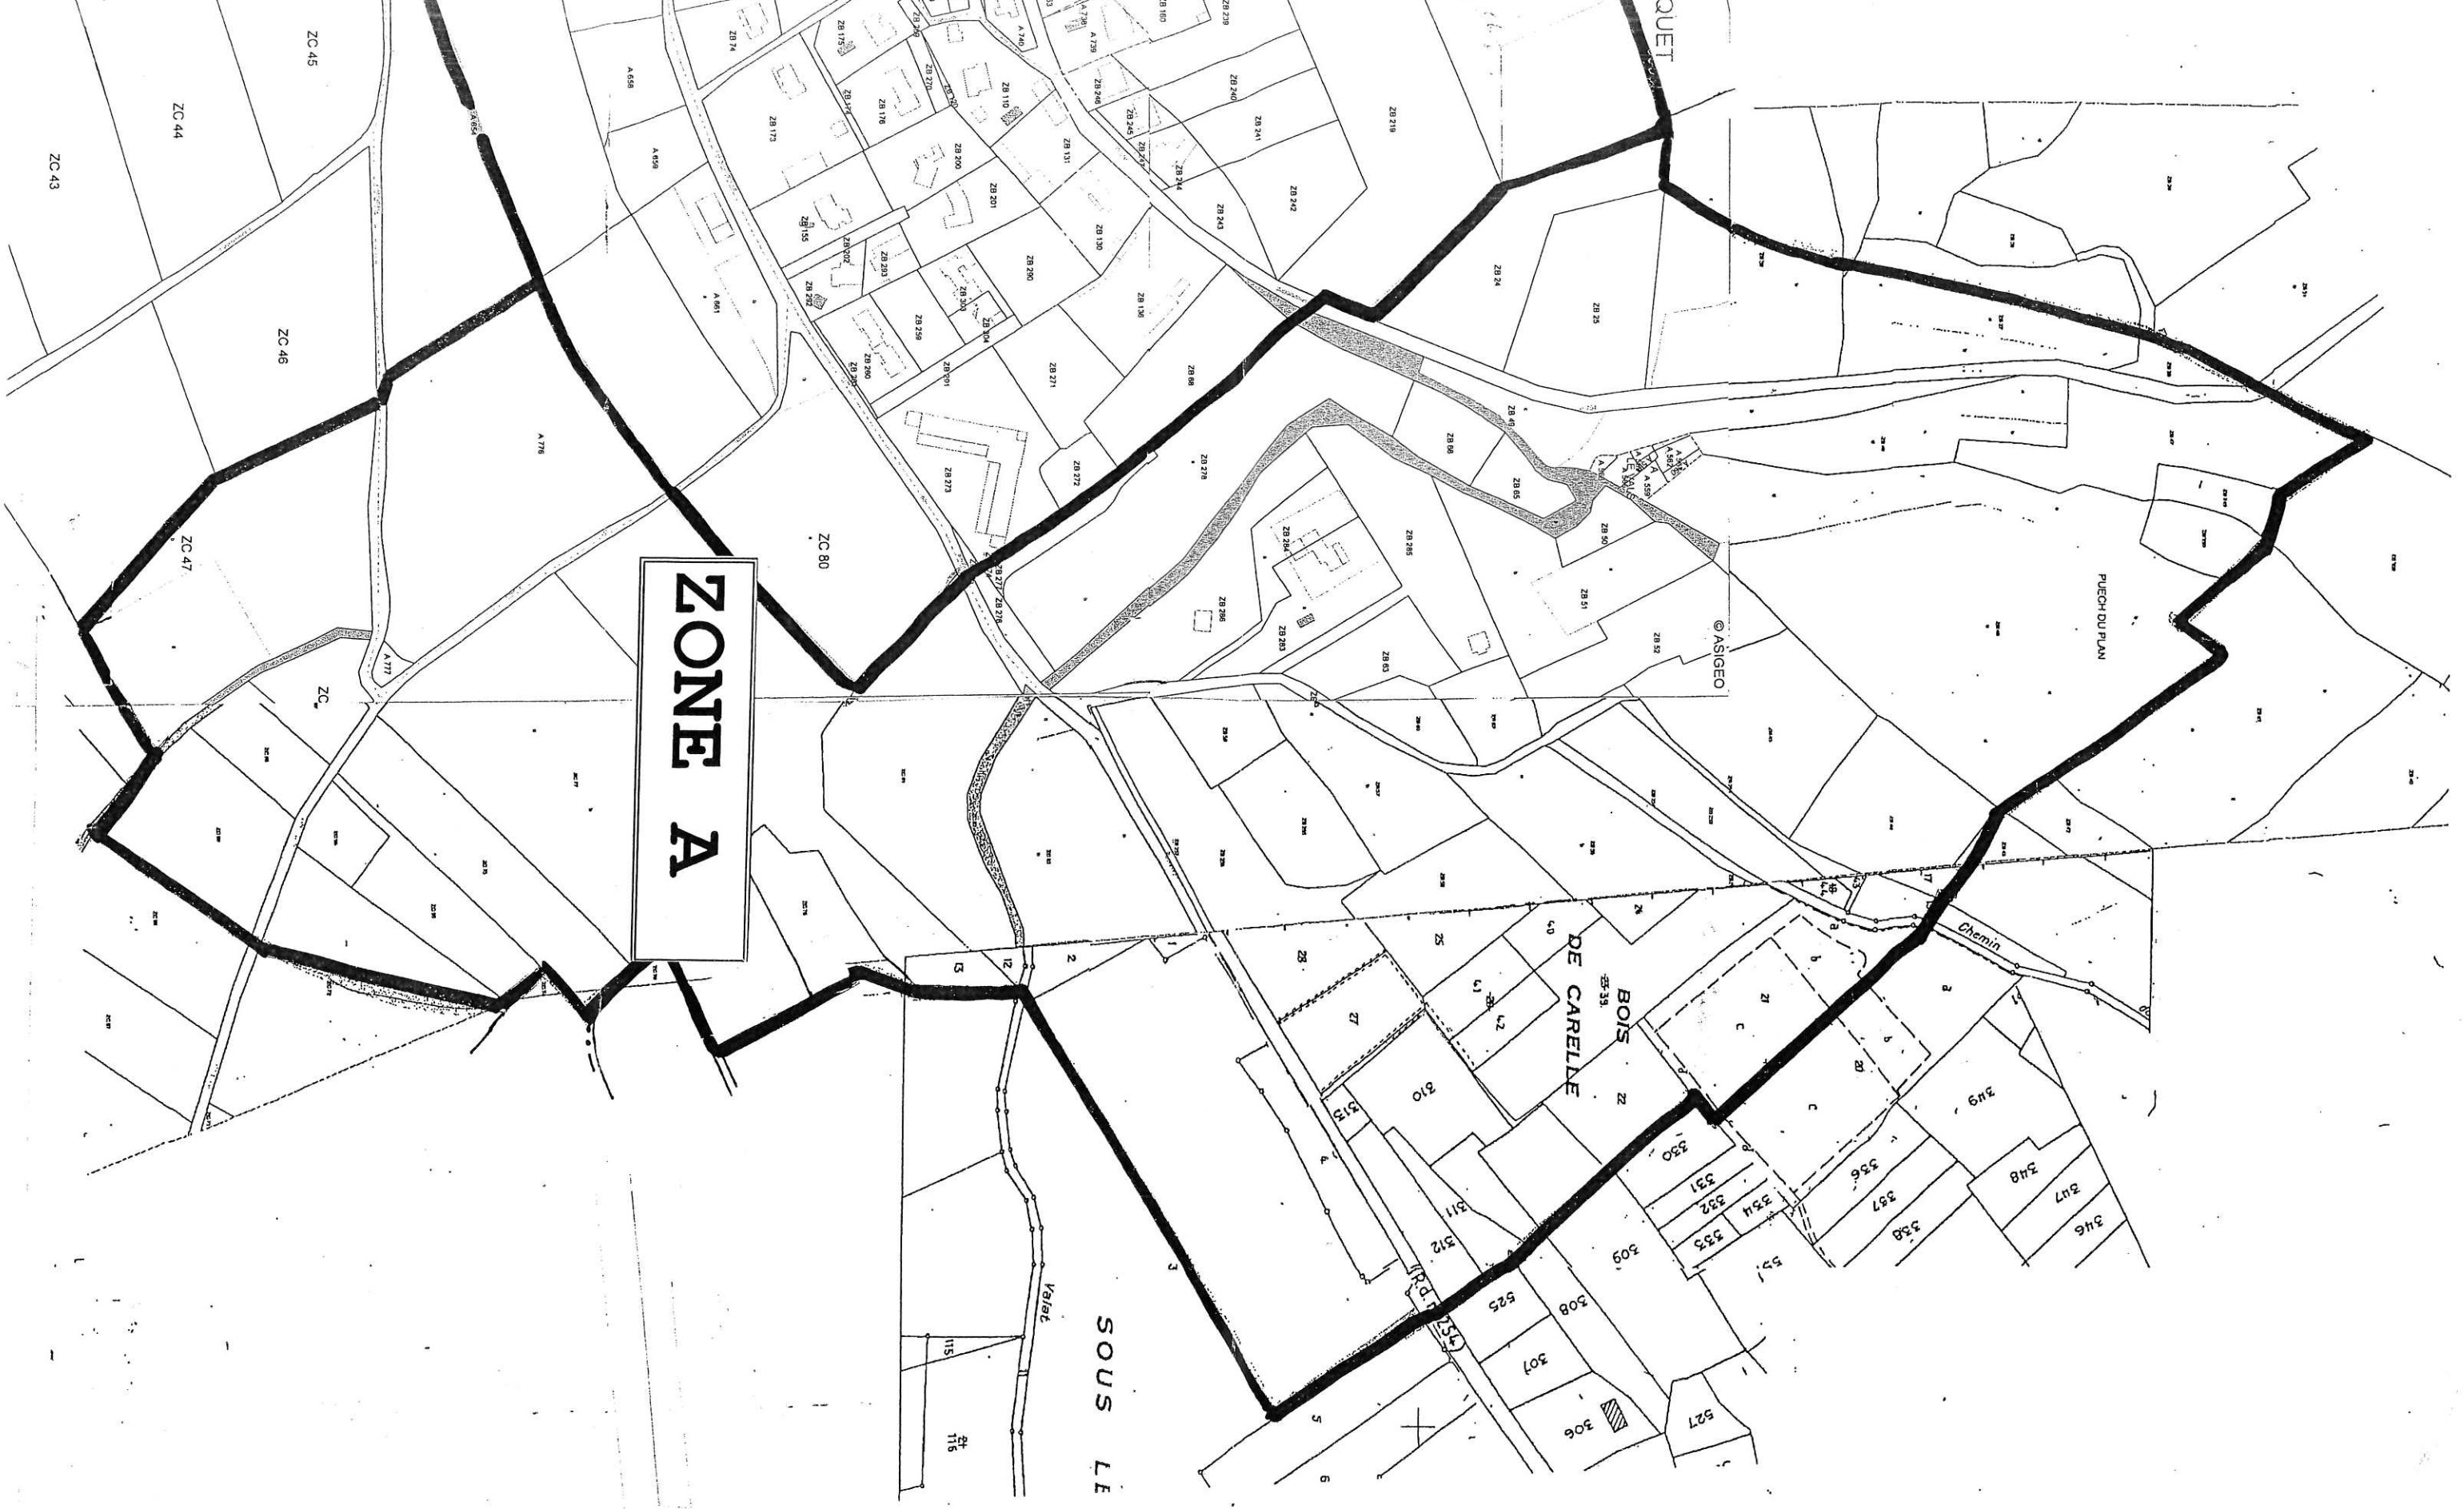

**PIECE 4 - ETAT PARCELLAIRE**

**COURRIER  
ARRIVE**

**18 FEV. 2019**

**ARS Occitanie  
DD 30**

D U P A						
Commune	Section	Parcelle	Surface	Entière ou pour partie	Nom propriétaire	adresse
ASPERES	ZC	75	5720		AIGOIN Suzanne	11, route de Salinelles
	ZC	81	10025		AIGOIN Suzanne	
	ZC	69	5200		AIGOIN Henri	11, route de Salinelles
	ZC	95	3223		AIGOIN Henri	
	A	776	22730		ALLIER Francis	12, route de Quissac
	ZB	44	4680		DESLION Christian	21, route de Quissac
	ZB	250	1456			
	ZB	261	64		ALLIER Jean- Marie	1, Route de Quissac
	ZC	77	18680			
	ZC	78	2500			
	ZC	79	14755			
	ZC	83	7500			
	A	562	54			
	A	563	605		BANIOL Julien	13, rue G Péri 30250 SOMMIERES
	ZB	24	5800		BALAZUC Marcel	22, route de Quissac
	ZC	80	11245			
	ZB	46	9436		BRUN Christian	Route de Quissac
	ZB	254	634			
	ZB	55	4075			
	ZB	252	3443			
	ZB	45	6660			
	A	565	192			
	ZB	278	9874			
	ZB	253	1766			
	ZB	251	576			
	ZB	49	1450			
	ZB	30	1120		COMMUNE	1, place du Languedoc
	ZB	47	6220	PARTIE		
	ZB	249	1040			
	ZB	276	552			
	ZB	277	897			
	ZC	97	5380			
	A	777	213			

**ZONE A**

Périmètre de Protection Rapprochée  
ZONE A (est)  
ZONE B(ouest) 100m

3.2.

© ASIGEO

PUECH DU PLAN