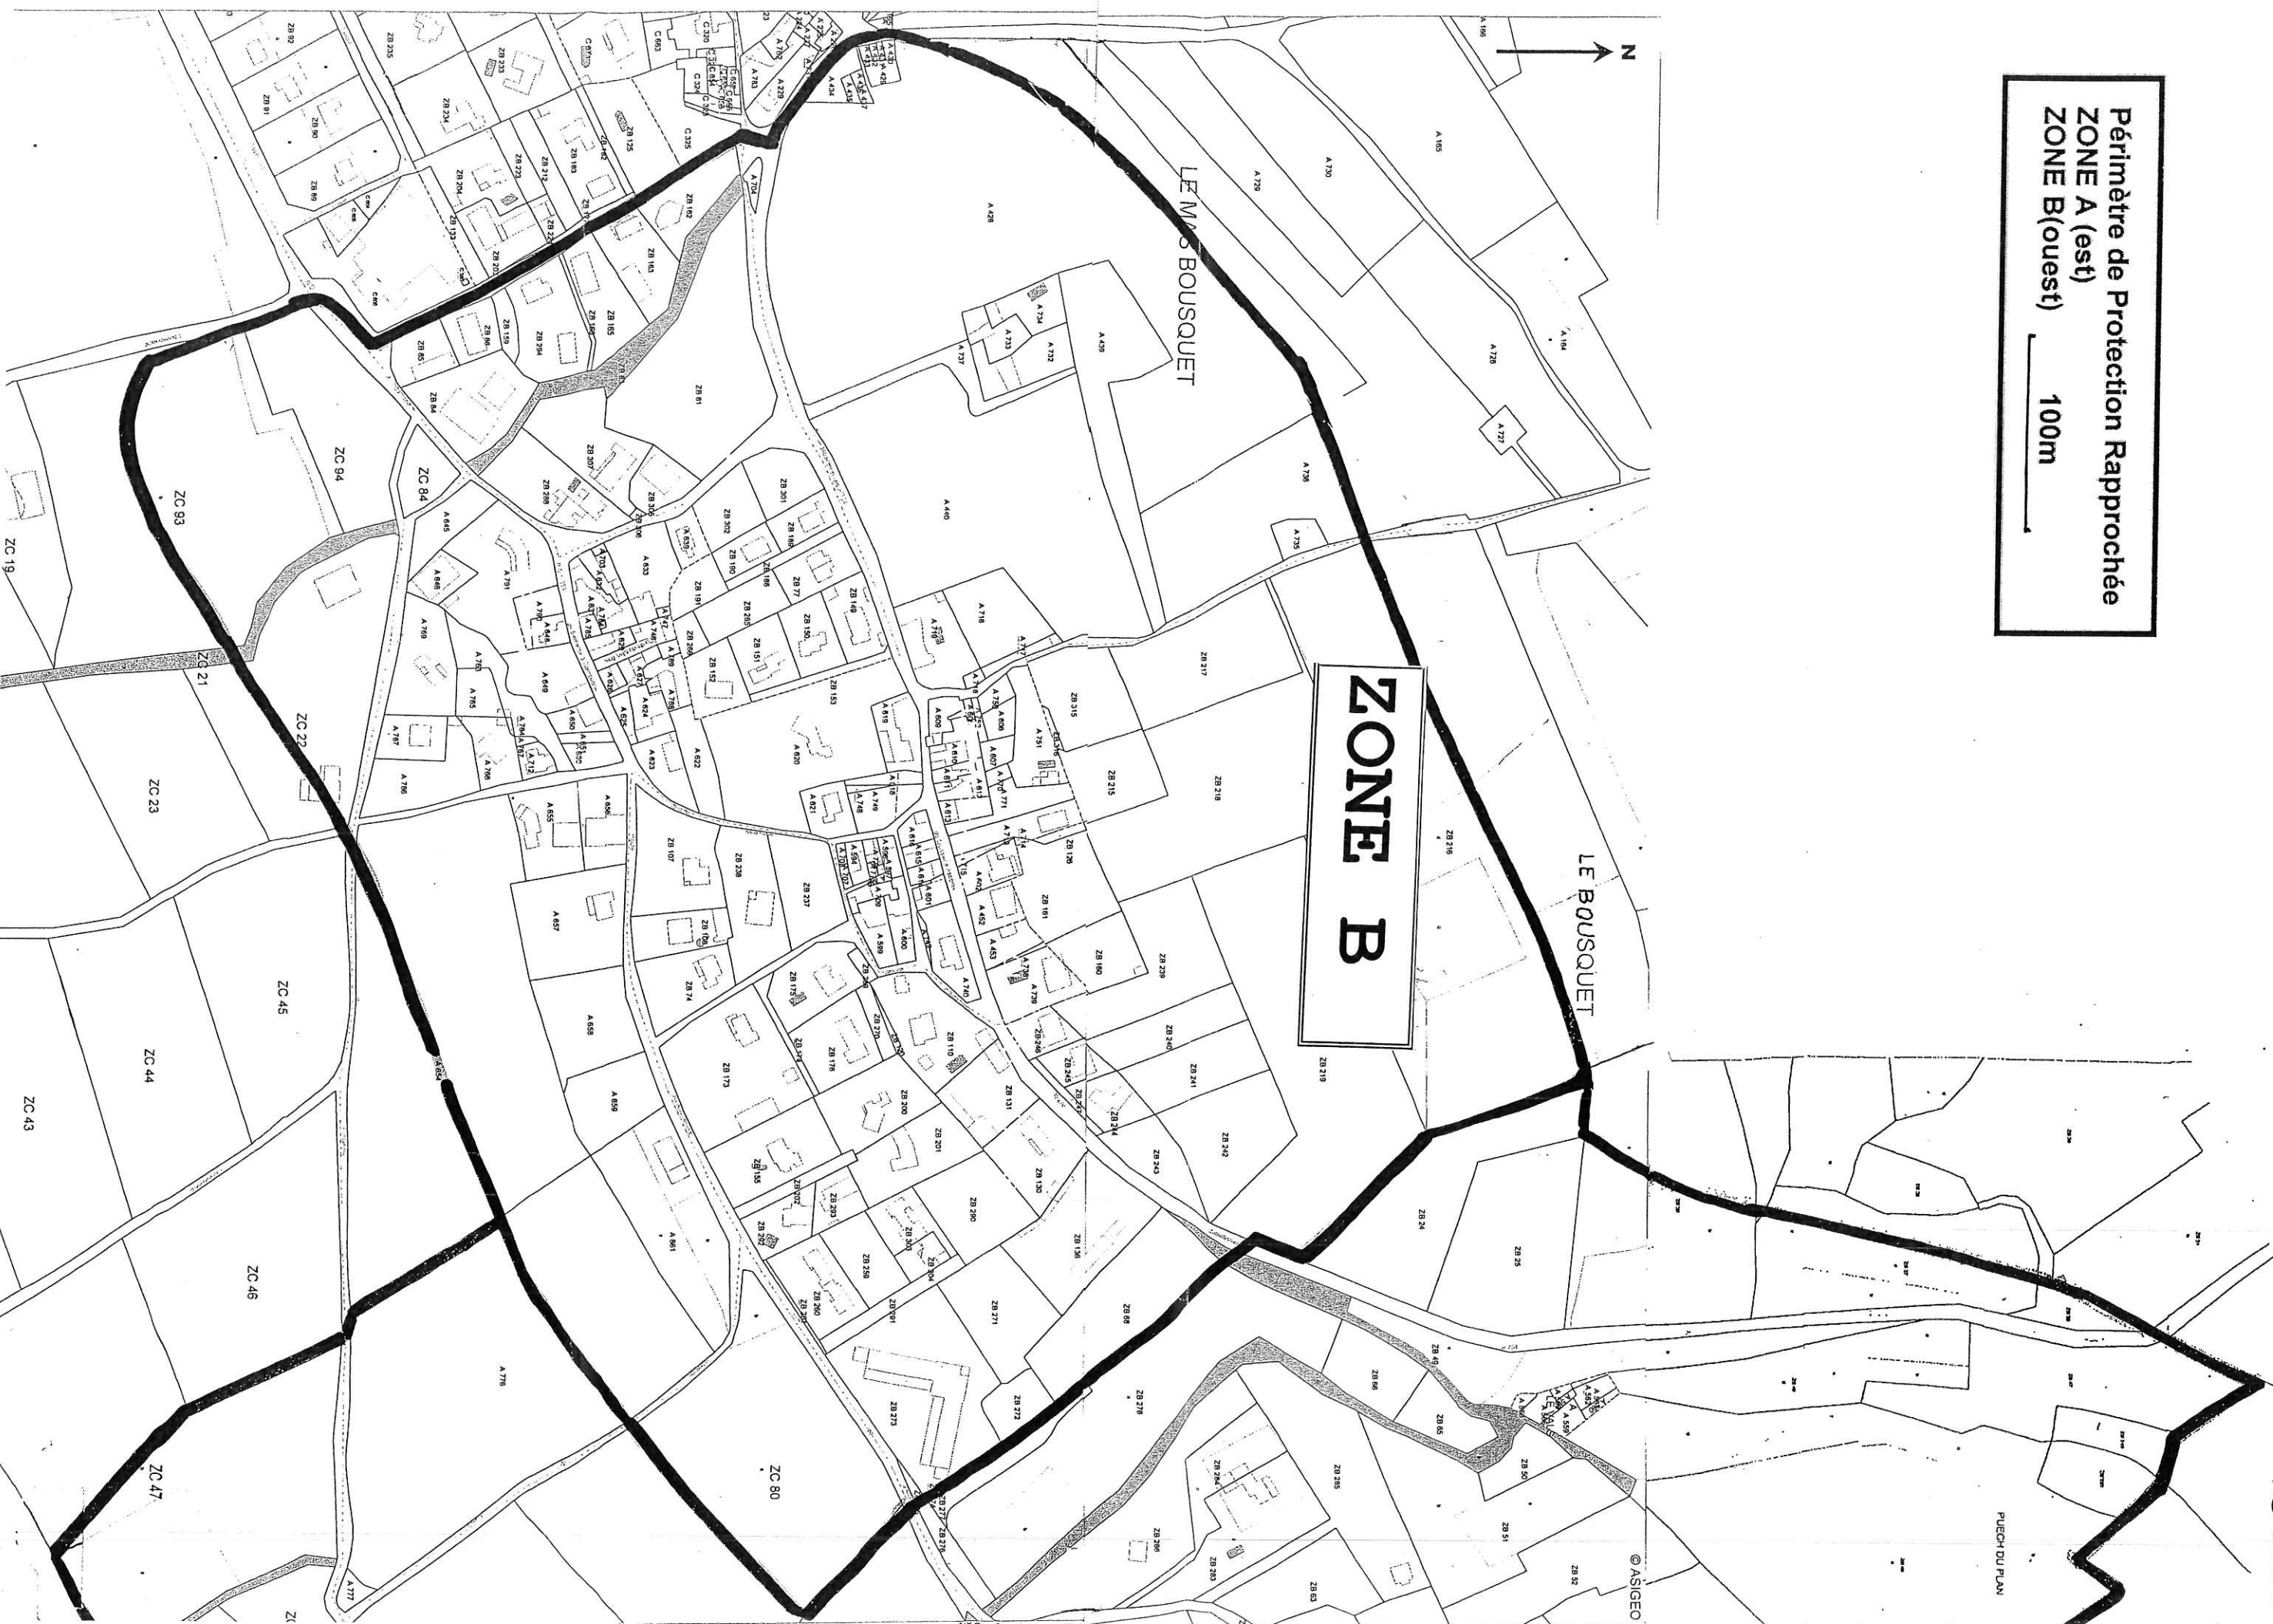

**PIECE 4 - ETAT PARCELLAIRE**

**COURRIER  
ARRIVE**

**18 FEV. 2019**

**ARS Occitanie  
DD 30**

D U P A						
Commune	Section	Parcelle	Surface	Entière ou pour partie	Nom propriétaire	adresse
ASPERES	ZC	75	5720		AIGOIN Suzanne	11, route de Salinelles
	ZC	81	10025		AIGOIN Suzanne	
	ZC	69	5200		AIGOIN Henri	11, route de Salinelles
	ZC	95	3223		AIGOIN Henri	
	A	776	22730		ALLIER Francis	12, route de Quissac
	ZB	44	4680		DESLION Christian	21, route de Quissac
	ZB	250	1456			
	ZB	261	64		ALLIER Jean- Marie	1, Route de Quissac
	ZC	77	18680			
	ZC	78	2500			
	ZC	79	14755			
	ZC	83	7500			
	A	562	54			
	A	563	605		BANIOL Julien	13, rue G Péri 30250 SOMMIERES
	ZB	24	5800		BALAZUC Marcel	22, route de Quissac
	ZC	80	11245			
	ZB	46	9436		BRUN Christian	Route de Quissac
	ZB	254	634			
	ZB	55	4075			
	ZB	252	3443			
	ZB	45	6660			
	A	565	192			
	ZB	278	9874			
	ZB	253	1766			
	ZB	251	576			
	ZB	49	1450			
	ZB	30	1120		COMMUNE	1, place du Languedoc
	ZB	47	6220	PARTIE		
	ZB	249	1040			
	ZB	276	552			
	ZB	277	897			
	ZC	97	5380			
	A	777	213			

**ZONE A**

Périmètre de Protection Rapprochée  
ZONE A (est)  
ZONE B(ouest) 100m

3.2.

© ASIGEO

PUECH DU PLAN